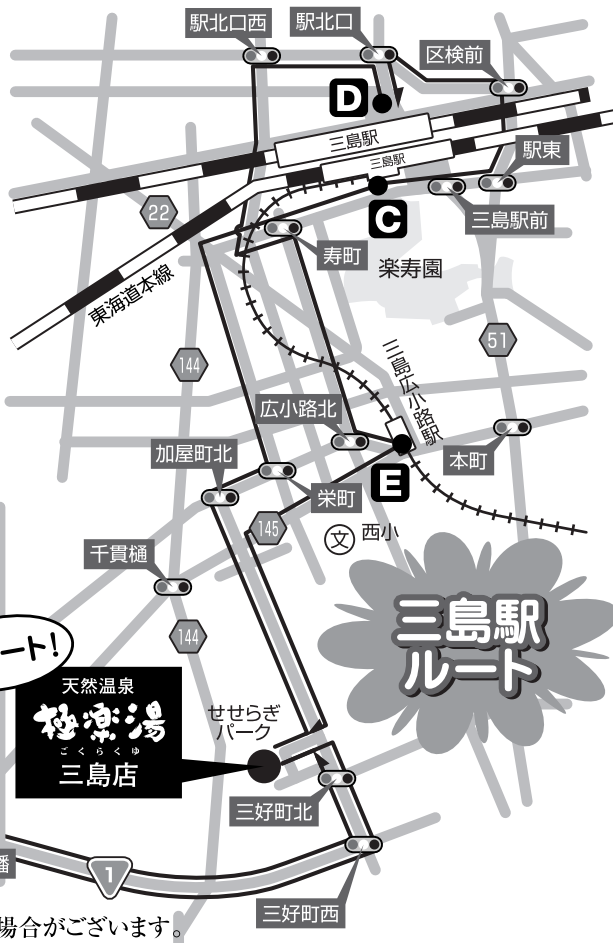

天然温泉 極楽湯 三島店

送迎バス ルートマップ

沼津駅ルート

※運行ルートは道路状況等により変更する場合がございます。

送迎バスの
発着場所は5箇所!

A 沼津駅北口

北口バスロータリー
ココチホテル沼津
バスロータリー
Bivi沼津
沼津駅

B 沼津駅南口

沼津ラクーン前
イーラde
日産レンタカー
沼津ラクーン
スルガ銀行
三交イン

C 三島駅南口

楽寿園入口のななめ向かい側
三島駅
観光案内所
ニッポンレンタカー
楽寿園入口

D 三島駅北口

北口バスロータリー2番停留所
日産レンタカー
駐車場
タクシー乗り場
三島駅

E 三島広小路駅

ミスタードーナツ付近
北岡歯科医院
三島広小路駅
ミスタードーナツ
和民

運行時刻表

※道路状況等により到着が多少前後する場合がございます。

沼津駅ルート	極楽湯発	沼津駅北口	沼津駅南口	極楽湯着	三島駅ルート	極楽湯発	三島駅南口	三島駅北口	三島広小路駅	極楽湯着
								10:10	10:20	10:30
	10:50	11:10	11:15	11:50		11:50	12:00	12:10	12:20	12:25
	12:30	13:00	13:05	13:30		14:35	14:50	15:00	15:10	15:15
	15:30	15:55	16:00	16:30		16:40	16:50	17:00	17:10	17:15
	17:25	17:55	18:00	18:30		18:35	18:50	19:00	19:10	19:15