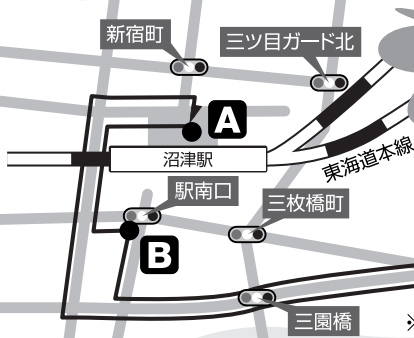

天然温泉 極楽湯 三島店

送迎バス ルートマップ

沼津駅ルート

※運行ルートは道路状況等により変更する場合がございます。

送迎バスの
発着場所は5箇所!

A 沼津駅北口

北口バスロータリー
ココチホテル沼津
バスロータリー
Bivi沼津
沼津駅

B 沼津駅南口

沼津ラクーン前
イーラde
日産レンタカー
沼津ラクーン
スルガ銀行
三交イン

C 三島駅南口

楽寿園入口のななめ向かい側
三島駅
観光案内所
ニッポンレンタカー
楽寿園入口

D 三島駅北口

北口バスロータリー2番停留所
日産レンタカー
駐車場
タクシー乗り場
三島駅

E 三島広小路駅

ミスタードーナツ付近
北岡歯科医院
三島広小路駅
ミスタードーナツ
和民

運行時刻表

※道路状況等により到着が多少前後する場合がございます。

沼津駅ルート	極楽湯発	沼津駅北口	沼津駅南口	極楽湯着	三島駅ルート	極楽湯発	三島駅南口	三島駅北口	三島広小路駅	極楽湯着
								10:10	10:20	10:30
	10:50	11:10	11:15	11:50		11:50	12:00	12:10	12:20	12:25
	12:30	13:00	13:05	13:30		14:35	14:50	15:00	15:10	15:15
	15:30	15:55	16:00	16:30		16:40	16:50	17:00	17:10	17:15
	17:25	17:55	18:00	18:30		18:35	18:50	19:00	19:10	19:15