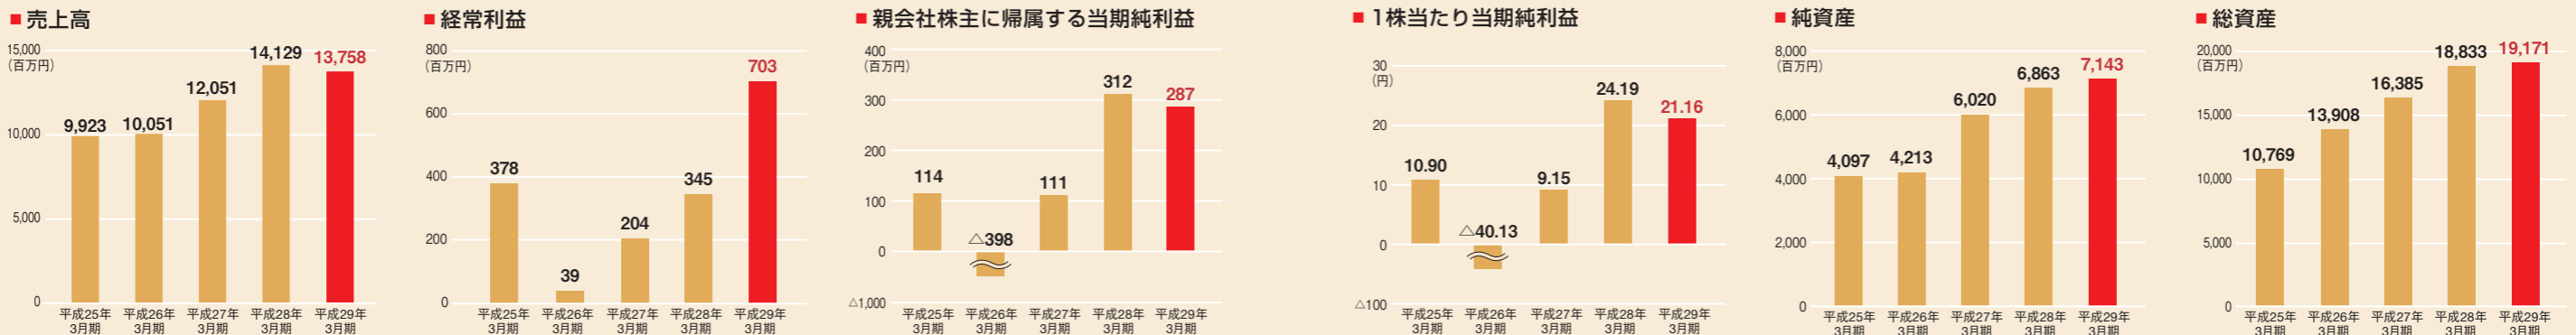

Topics

日本 「RAKU SPA Cafe 浜松」としてリニューアルオープン。新サービス続々

お風呂とカフェを融合した滞在型・時間消費型の新業態「RAKU SPA Cafe 浜松」をオープンしました。館内にはコミックや無料インターネット・リラクゼーションコーナー等、多くの遊べるコンテンツを盛り込んでいます。業態変更により、長く滞在できる「居心地のよい空間」の提供及び満喫できる飲食メニューを取り揃えました。若者や流行に敏感な女性層が行ってみたいくなるお店であると評判は上々です。

中国 「極楽湯金銀潭温泉館（武漢）」をオープン。FC展開も順調に進行中

古来より交通の要所である湖北省武漢市に、中国3号店「極楽湯金銀潭温泉館」をオープンしました。日本式の「おもてなし」に早くも極楽湯ファンが急増中です。直営・フランチャイズ両方式によるスピード展開で、極楽湯ネットワークを広げてまいります。

連結業績

ミニ解説 【売上高・経常利益】

店休日が多かったことや為替変動によるマイナス要因はあったものの、平成27年2月に中国上海市にオープンした「極楽湯金沙江温泉館」の売上が当連結会計年度を通して寄与したことや、エネルギーコストの低位安定の継続、コスト意識の徹底による生産性向上に努めたことにより、売上高は、前期比2.6%減、経常利益は、前期比103.4%増となりました。

ミニ解説 【親会社株主に帰属する当期純利益】

既存店の浜松佐鳴台店（静岡県）を新しい業態の年8月にリニューアルオープンしたことによる開業などにより、親会社株主に帰属する当期純利益は前りました。

純利益・1株当たり当期純利益

温浴施設「RAKU SPA Cafe 浜松」として平成28費用や一部店舗の減損損失に加え、為替の影響などにより、親会社株主に帰属する当期純利益は前期比8.1%減、1株当たり当期純利益は21.16円となりました。