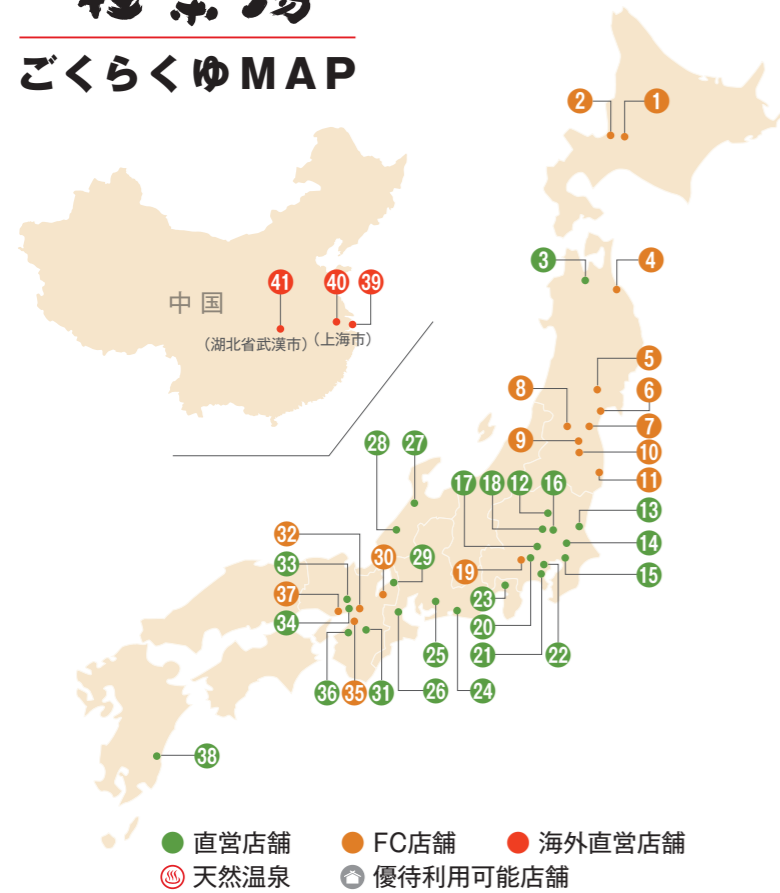

極楽湯

ごらくゆMAP

1 さっぽろ弥生店 ☉ 〒060-0003 北海道札幌市中央区北三条西12丁目 TEL: 011-261-4126 2 さっぽろ手稲店 ☉ 〒006-0812 北海道札幌市手稲区前田2条13丁目361-3 TEL: 011-695-4126 3 青森店 ☉ 〒030-0847 青森県青森市東大野2-4-21 TEL: 017-739-4126 4 八戸店 ☉ 〒031-0071 青森県八戸市沼館4-7-108 ショッピングモールPia Do内 TEL: 0178-73-1126 5 古川店 ☉ 〒989-6135 宮城県大崎市古川稲葉字鴻ノ巣184-1 TEL: 0229-91-0155	6 多賀城店 ☉ 〒985-0845 宮城県多賀城市町前1-2-5 TEL: 022-363-4126 7 名取店 ☉ 〒981-1221 宮城県名取市田高字原463 TEL: 022-383-1126 8 鷹山の湯 ☉ 〒992-0011 山形県米沢市中田町若宮491-1 TEL: 0238-37-7526 9 福島店 ☉ 〒960-8031 福島県福島市栄町1-1 パワースタイル・ビボット内 TEL: 024-534-0026 10 福島郡山店 ☉ 〒963-8051 福島県郡山市富久山町八山田字南広谷20-1 TEL: 024-934-4126	11 福島いわき店 ☉ 〒971-8187 福島県いわき市葉山2-25-1 TEL: 0246-76-1926 12 宇都宮店 ☉ 〒321-0983 栃木県宇都宮市御幸本町4880 TEL: 028-663-2641 13 水戸店 ☉ 〒311-4143 茨城県水戸市大塚町1838-1 TEL: 029-257-4126 14 柏店 ☉ 〒277-0837 千葉県柏市大山台1-18 TEL: 04-7137-4126 15 千葉稲毛店 ☉ 〒263-0051 千葉県千葉市稲毛区園生町380-1 TEL: 043-207-2641	16 幸手店 ☉ 〒340-0114 埼玉県幸手市東2-1-27 TEL: 0480-44-4126 17 和光店 ☉ 〒351-0101 埼玉県和光市白子1-7-6 TEL: 048-451-4126 18 上尾店 ☉ 〒362-0013 埼玉県上尾市大字上尾村500-1 TEL: 048-779-2641 19 京王高尾山温泉 ☉ 〒193-0844 東京都八王子市高尾町2229-7 TEL: 042-663-4126 20 多摩センター店 ☉ 〒206-0033 東京都多摩市落合1-30-1 TEL: 042-357-8626 21 横浜芹が谷店 ☉ 〒233-0006 神奈川県横浜市港南区芹が谷5-54-8 TEL: 045-820-4126 22 RAKU SPA 鶴見 ☉ 〒230-0004 神奈川県横浜市鶴見区元宮2-1-39 TEL: 045-574-4126 23 三島店 ☉ 〒411-0843 静岡県三島市三好町4-23 せせらぎパーク三好内 TEL: 055-991-4126 24 RAKU SPA Cafe 浜松 ☉ 〒432-8051 静岡県浜松市南区若林町1680-5 TEL: 053-445-4919 25 豊橋店 ☉ 〒440-0092 愛知県豊橋市瓜郷町一新替13-1 TEL: 0532-57-2641 26 津店 ☉ 〒514-0101 三重県津市白塚町字鎌田3678 SENOPARK (セノパーク) 津内 TEL: 059-236-1626 27 金沢野々市店 ☉ 〒921-8816 石川県野々市市若松町18-1 TEL: 076-294-2641 28 福井店 ☉ 〒910-0842 福井県福井市開発1-118 TEL: 0776-53-4126 29 彦根店 ☉ 〒522-0038 滋賀県彦根市西沼波町175-1 TEL: 0749-26-2926	30 南草津店 ☉ 〒525-0059 滋賀県草津市野路5-3-30 TEL: 077-569-2611 31 奈良店 ☉ 〒630-8134 奈良県奈良市大安寺町510 TEL: 0742-32-1126 32 枚方店 ☉ 〒573-1132 大阪府枚方市招提田近3-8-1 TEL: 072-867-4126 33 茨木店 ☉ 〒567-0025 大阪府茨木市田中町18-18 TEL: 072-645-4126 34 吹田店 ☉ 〒564-0011 大阪府吹田市岸部南1-2-1 TEL: 06-6382-9926 35 東大阪店 ☉ 〒577-0016 大阪府東大阪市長田西3-5-17 TEL: 06-4309-1126 36 堺泉北店 ☉ 〒590-0106 大阪府堺市南区豊田825 TEL: 072-295-4126 37 尼崎店 ☉ 〒661-0967 兵庫県尼崎市浜1-6-18 TEL: 06-6497-4126 38 宮崎店 ☉ 〒880-0812 宮崎県宮崎市高千穂通1-3-22 エースランド内2階 TEL: 0985-61-4126 39 碧雲温泉館 ☉ 中国上海市浦东新区 新金桥路600号 TEL: +86-21-3875-1245 40 金沙江温泉館 ☉ 中国上海市普陀区 祁連山南路398号 TEL: +86-21-6231-0660 41 金銀潭温泉館 ☉ 中国湖北省武漢市東西湖区 金銀潭大道96号 TEL: +86-21-6337-6868 (平成29年6月末現在)

RAKU SPA 名古屋(仮称)
愛知県名古屋市名東区
平和が丘1-65-1
平成30年夏 オープン予定!